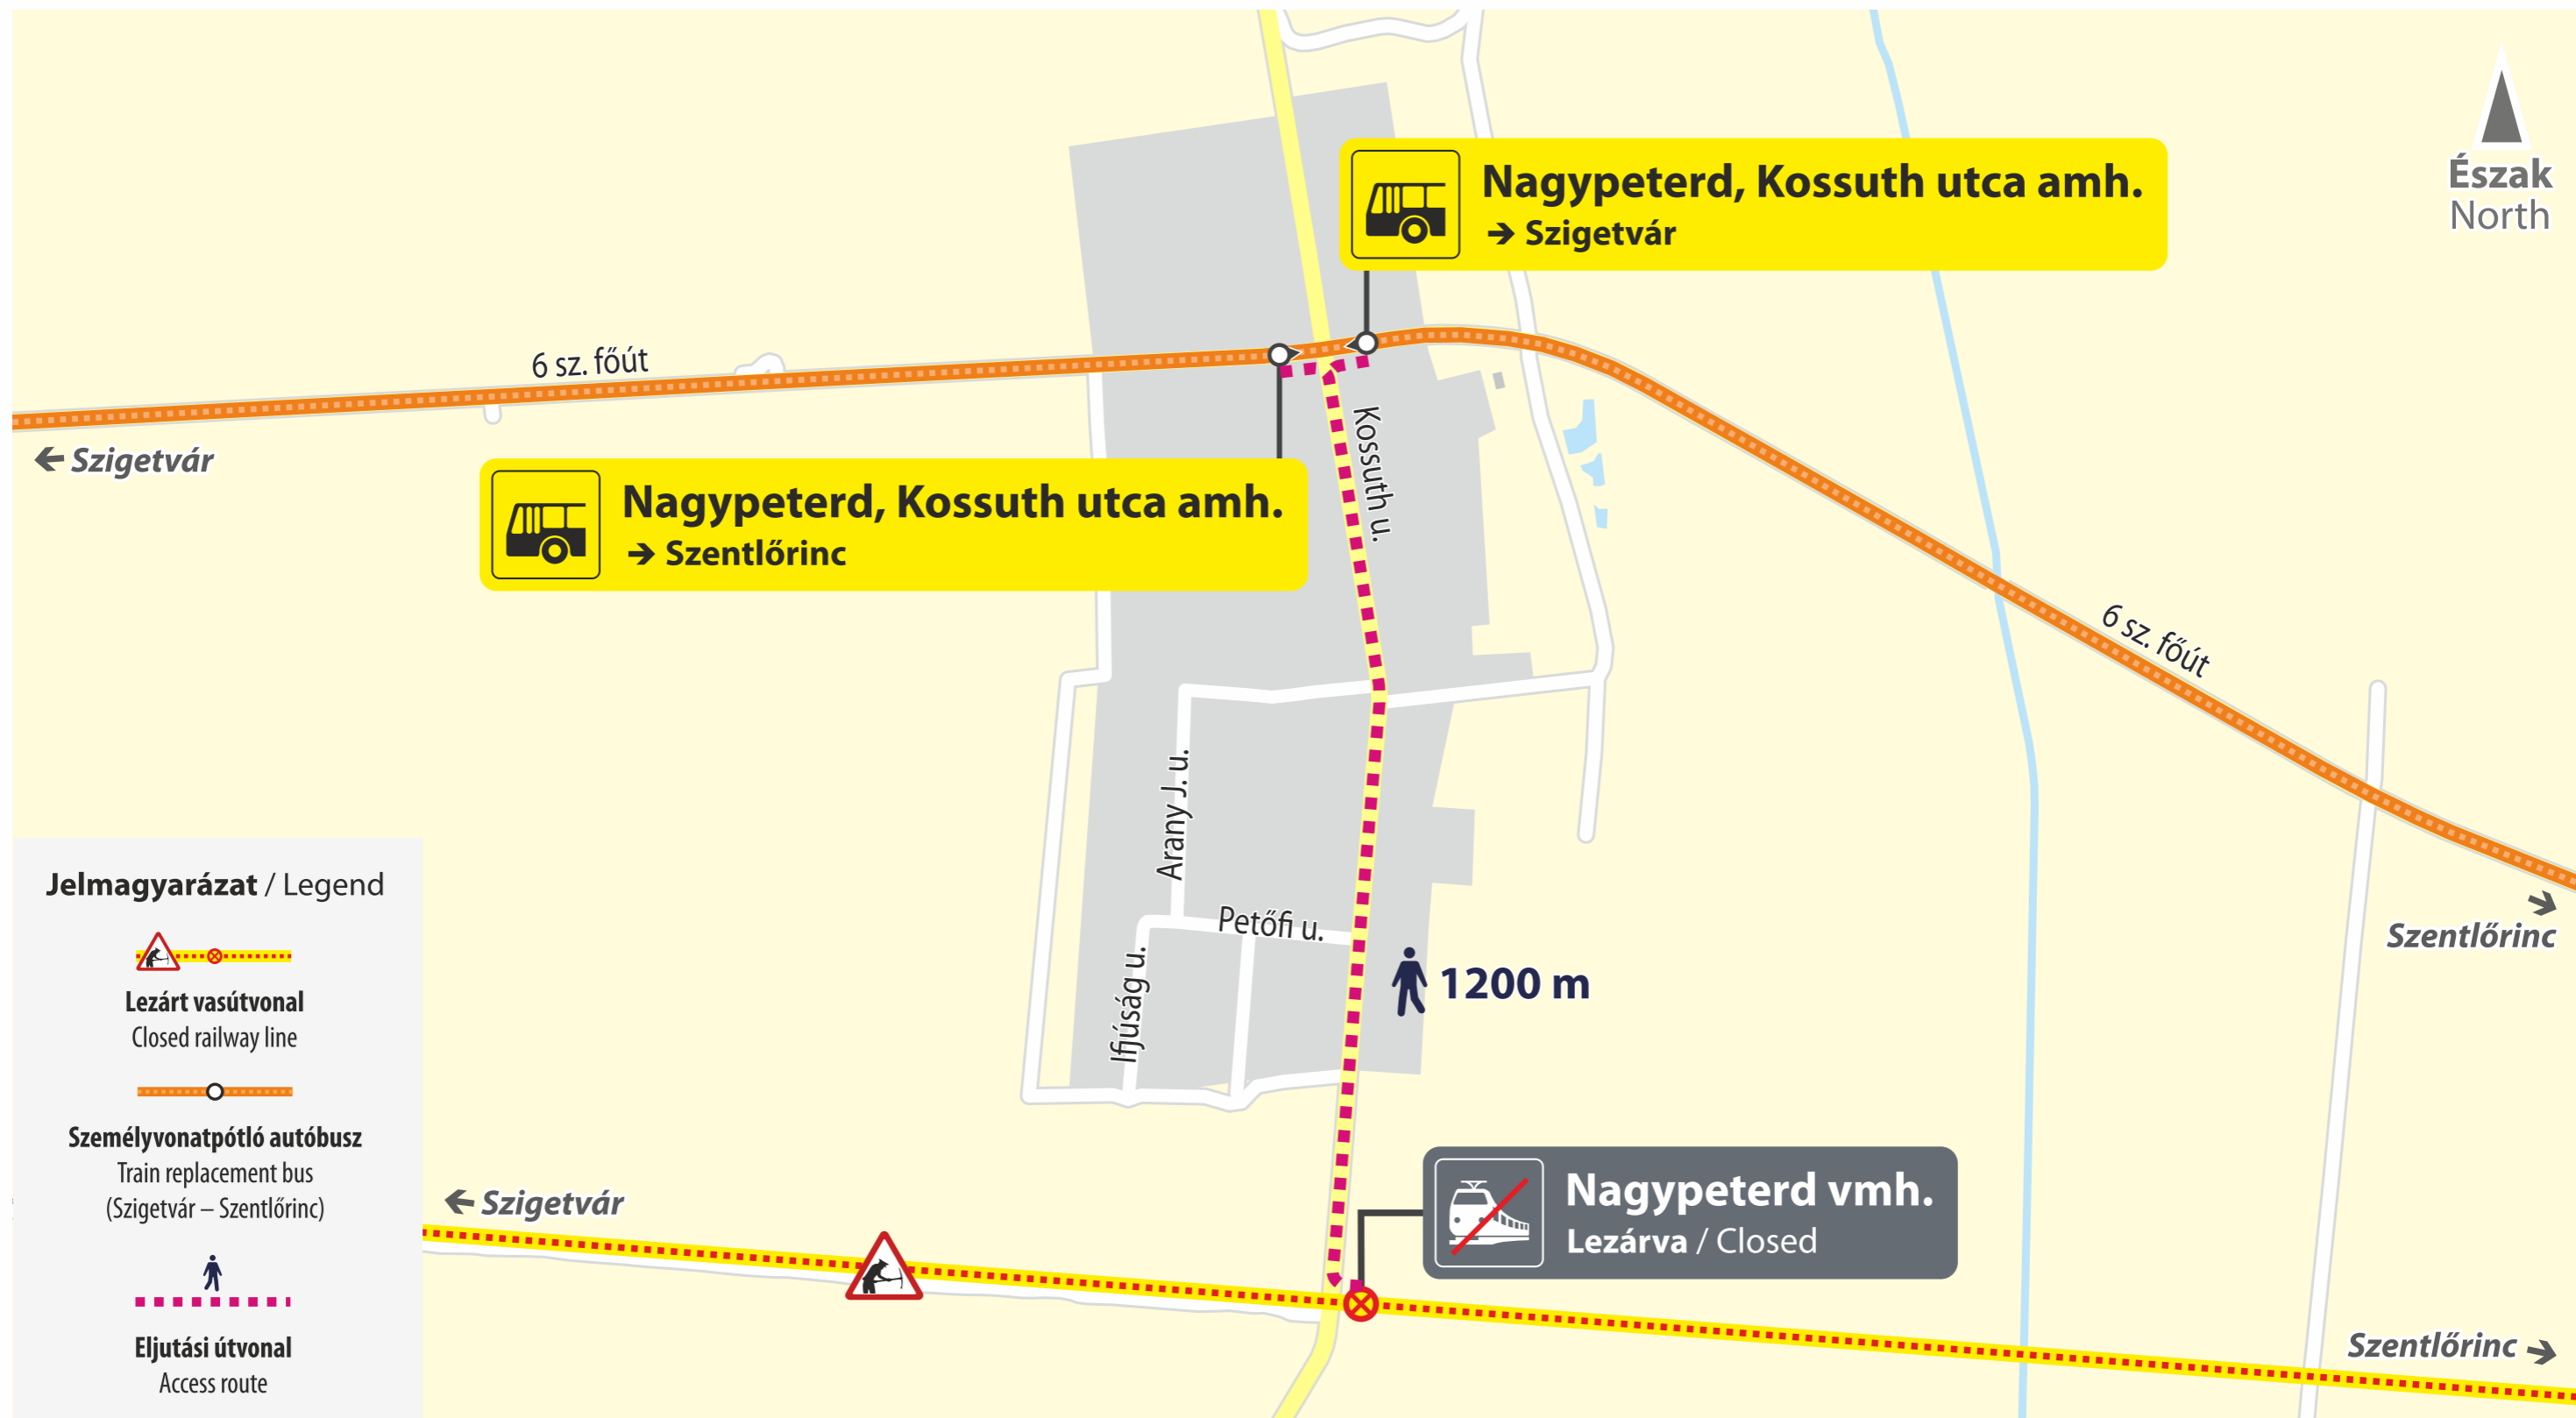

Vonatpótló autóbusz megállóhelye

Stop of train replacement bus

MÁV-START / MUSZ - VGZ-060-busz-Nagypeterd-2407-A3