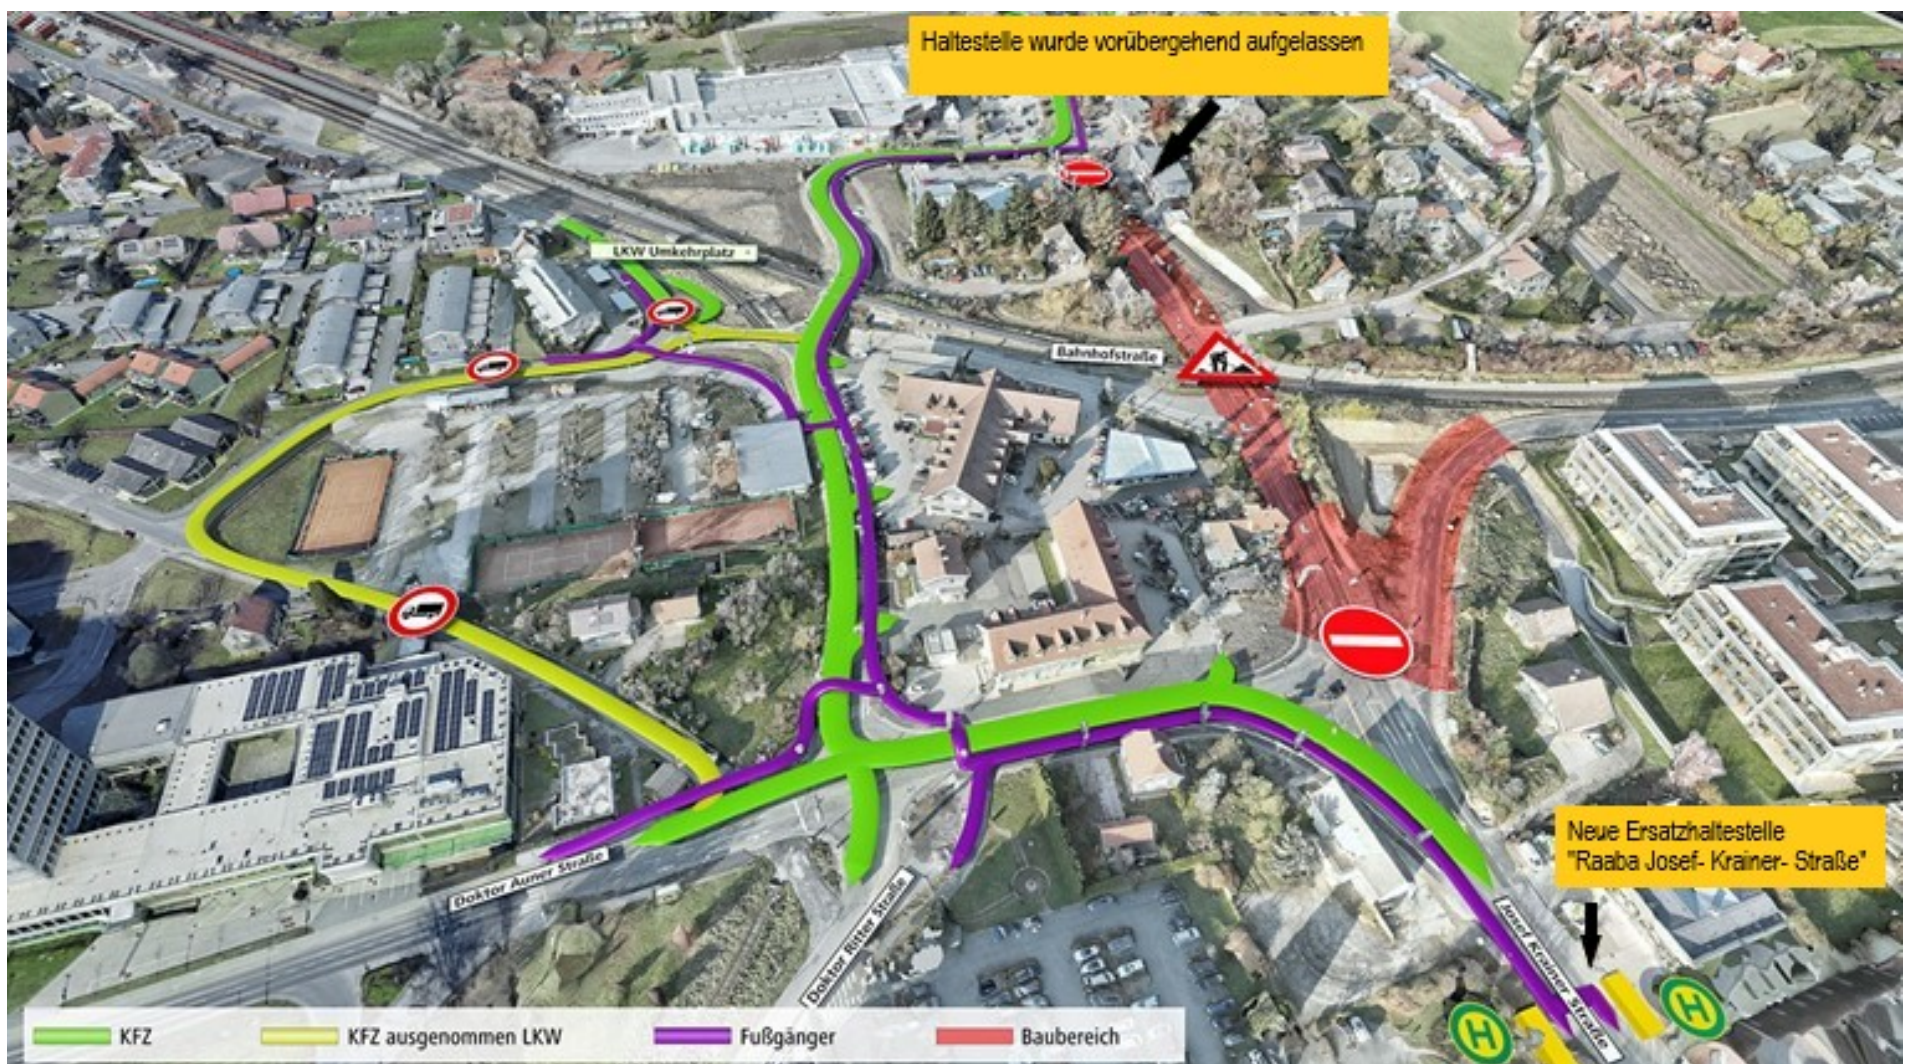

Rail replacement bus service

Bus-Information Station Raaba

Schienerenersatzverkehr
rail replacement bus service

Sehr geehrte Fahrgäste,
wegen Straßenbauarbeiten ist die
Ersatzhaltestelle "Raaba Bahnhof" gesperrt.
Die Autobusse halten an der neu geschaffenen
Haltestelle

"Raaba Josef- Krainer- Straße"
an der L 311

Table with 27 columns (Zugnummer, Anmerkungen, 4750-19062) and 16 rows (Graz Hbf, Graz Don Bosco, Graz Ostbahnhof, Graz Liebenau, Raaba, Hart b. Graz Süd, Laßnitzhöhe, Laßnitzthal, Gleisdorf, Zug in Richtung Feldbach, Zug in Richtung Weiz, Takern-St. Margarethen, Studenzen-Fladnitz, Rohr/Raab, Gniebing, Feldbach, Lödersdorf, Fehring, Jennersdorf, Szentgotthárd, Zug in Richtung Szombathely).