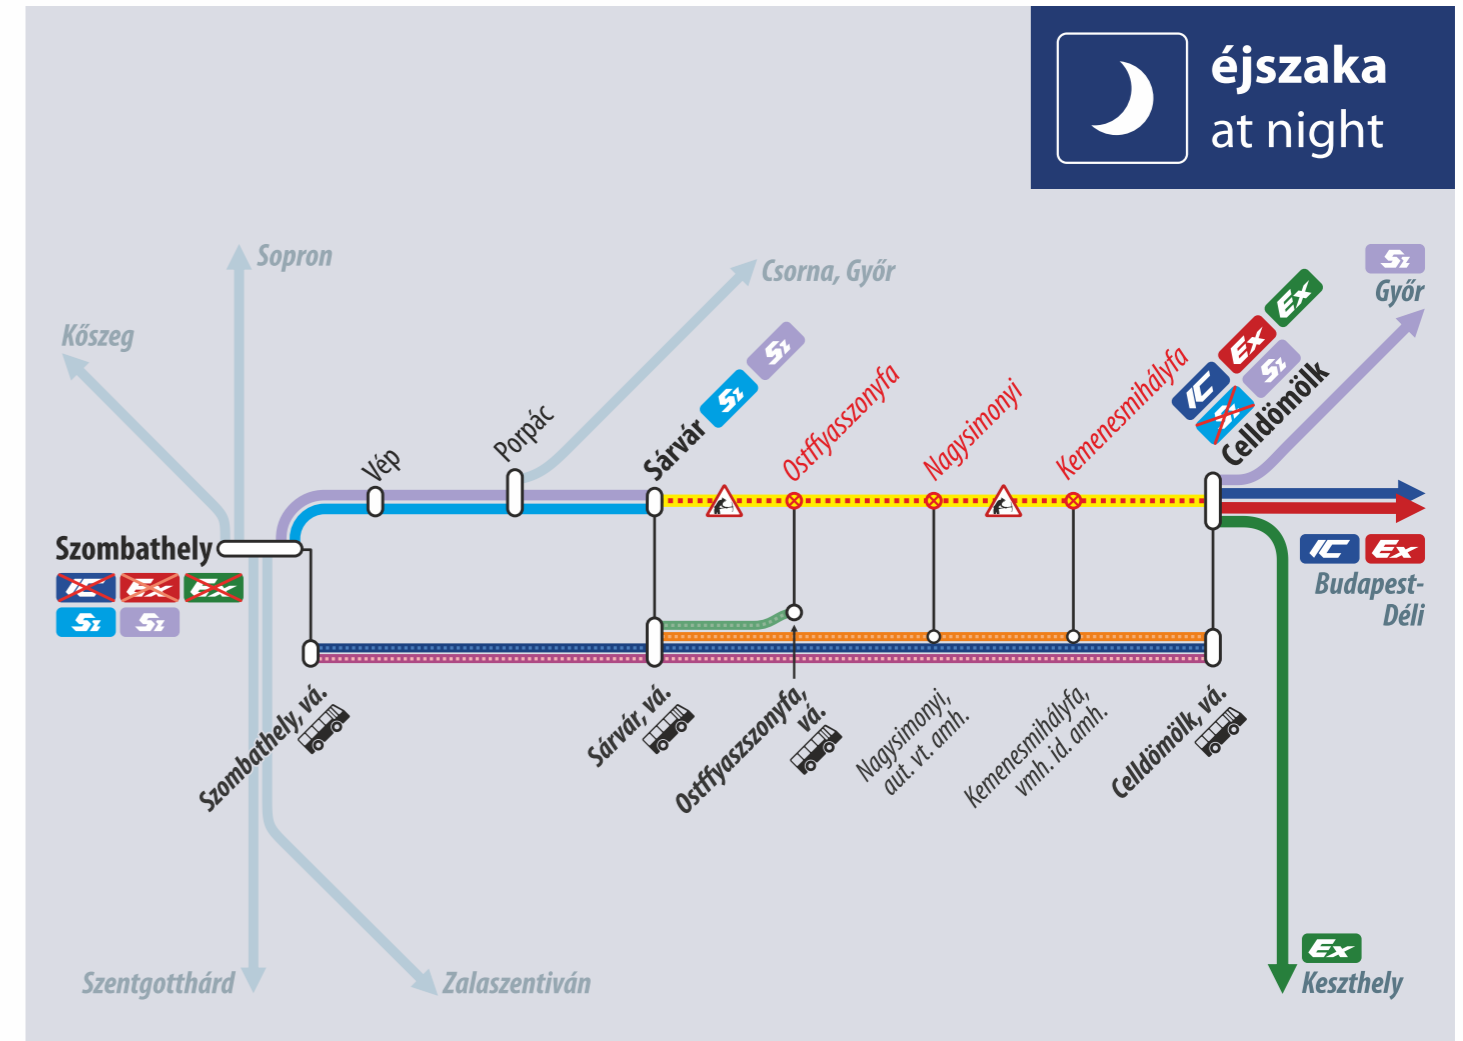

Vágányzári információ

Track reconstruction information

2024.06.04. 17:20 – 06.05. 04:45
2024.06.05. 21:50 – 06.06. 04:45

- **IC** Budapest-Déli – Székesfehérvár – Szombathely
- **Ex** Budapest-Déli – Székesfehérvár – Szombathely
- **Ex** Keszthely – Celldömök – Szombathely

Éjszakánként a BAKONY InterCity, valamint a KÉK HULLÁM és a LESENCE expresszvonatok helyett **Celldömök és Szombathely** között vonatpótló autóbuszok közlekednek.

At night, train replacement buses serve the section between Celldömök and Szombathely instead of 'BAKONY' InterCity trains, 'LESENCE' express trains, and 'KÉK HULLÁM' express trains.

- **Sz** Győr – Celldömök – Szombathely (9228, 9091)
- **Sz** Celldömök – Szombathely

Éjszakánként a személyvonatok helyett **Celldömök és Sárvár**, valamint **Ostffyasszonyfa és Sárvár** között vonatpótló autóbuszok közlekednek.

At night, train replacement buses serve the section between Celldömök and Sárvár, and between Ostffyasszonyfa and Sárvár instead of passenger trains.

A vonatpótló autóbuszokon a kerékpárszállítás nem biztosítható.
Bicycle transportation is not allowed on the replacement buses.

További részletes információk és a menetrend a www.mavcsoport.hu honlapon.
Detailed information and timetable at www.mavcsoport.hu

Jelmagyarázat / Legend

BAKONY InterCity vonat 'BAKONY' InterCity train	KÉK HULLÁM expresszvonat 'KÉK HULLÁM' express train	LESENCE expresszvonat 'LESENCE' express train	Személyvonat Passenger train
Személyvonat Passenger train	Lezárt vasútvonal Closed railway line	Egyéb vasútvonal Other railway line	InterCity vonatpótló autóbusz InterCity train replacement bus (Celldömök – Szombathely)
Expresszvonatpótló autóbusz Express train replacement bus (Celldömök – Szombathely)	Személyvonatpótló autóbusz Passenger train replacement bus (Celldömök – Sárvár)	Személyvonatpótló autóbusz Passenger train replacement bus (Ostffyasszonyfa – Sárvár)