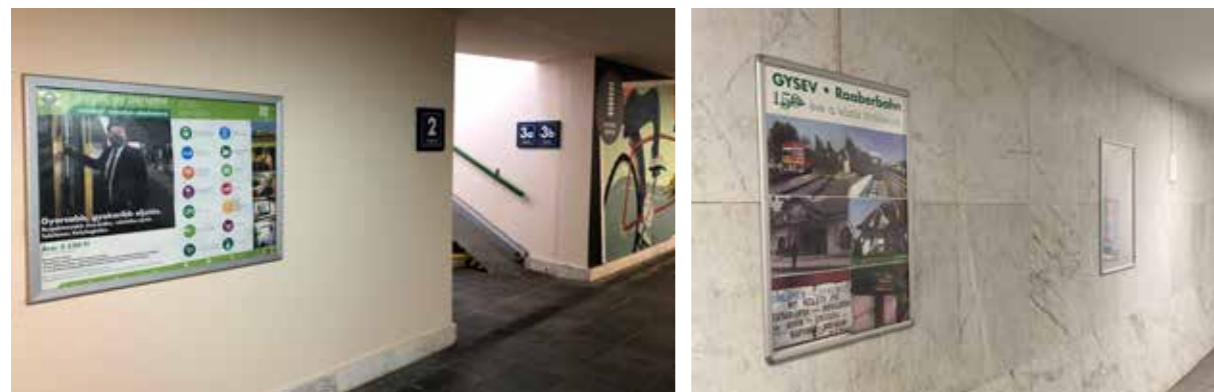

■ **LED FAL**

Figyelemfelkeltő, dinamikus hirdetéseit mutassa meg a megújult soproni vasútállomás utascarnokában található 9 méter hosszú LED falon!

- Méret: **kép (.jpg):** 1200x600 vagy 2400x600 pixel (teljes képernyő 1/3 ill. 2/3 része);
  mozgóképfájl (.mp4) 1200x600 pixel (képernyő 1/3 része), 0–20 sec időtartam
- 120 megjelenés / nap

Ár: **120.000 Ft** + ÁFA / hó. A grafikai anyagot a Megrendelő biztosítja.

■ **PLAKÁT**

Hirdetéseit vasútállomásainkon is kihelyezheti – a különböző méretű plakáttartók mindegyike forgalmas közlekedési útvonalak mentén található.

- A3 méretű plakát **10 000 Ft** + ÁFA / db /hó
- A1 méretű plakát **25 000 Ft** + ÁFA / db /hó
- A0 méretű plakát **35 000 Ft** + ÁFA / db /hó

A plakát módosítására havonta van lehetőség. A plakátokat a Megrendelő biztosítja.

■ **SZÓRÓLAP – TERMÉKBEMUTATÓ**

Intenzívebb, közvetlenebb megjelenési lehetőséget választana?
Népszerűsítse termékét, vállalkozását utasforgalmi területeinken!

Szórólapkihelyezés / szórólaposztás
Ár: **30.000 Ft** + ÁFA / alkalom / állomás

Termékbemutató, kóstoltatás
Ár: **50.000 Ft** + ÁFA / nap / állomás

A szórólapot, termékmintát a Megrendelő biztosítja.

ONLINE TÉRBEN
AZONNALI INFORMÁCIÓSZERZÉS KÖTÖTTSÉGEK NÉLKÜL

■ **HÍRLEVÉL**

Jutassa el hirdetését egy kattintással több ezer érdeklődőhöz! Havonta megújuló, országszerte olvasott online hírlevelünkben tevékenységének részletes bemutatására is lehetőség nyílik.

Ár: **30.000 Ft** + ÁFA / megjelenés

További információ, valamint személyre szabott ajánlat és megjelenési feltételek kialakítása érdekében örömmel állunk rendelkezésére a gysev@gysev.hu e-mail címen!