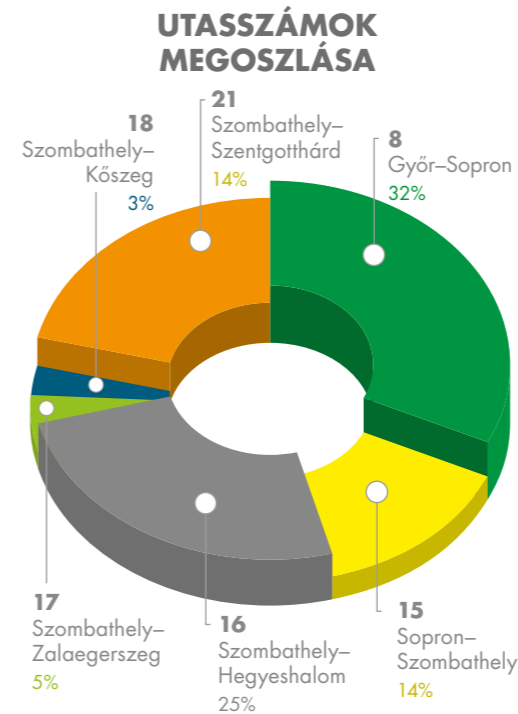

# MÉDIAAJÁNLÓ

MÉDIAFELÜLETEK,  
MEGJELENÉSI LEHETŐSÉGEK

anno 1872

Győr-Sopron-Ebenfurti Vasút Zártkörűen Működő Részvénytársaság

- a potenciális ügyfelek, partnerek közvetlen megszólítása, elérése biztosított,
- hirdetése helyhez kötöttség nélkül, egy időben a teljes régióban megjelenhet,
- online felületeinken országos ismertségre tehet szert,
- az állomásokon, vonatokon eltöltött minőségi idő hatékony információáramlást biztosít,
- különböző megjelenési lehetőségeink kombinációját kihasználva, utasaink egy utazás során/egyidejűleg több különböző felületen is találkozhatnak hirdetésével,
- a kommunikációs „zaj” korlátos,
- terméke és szolgáltatása színes, szórakoztató környezetben tárul az érdeklődők elé,
- a környezet iránti felelősségét is hangsúlyozza, ha a zöld vasúton hirdet!

A GYSEV Zrt. a Nyugat-Dunántúlon és Kelet-Ausztriában, a régió egyik legnagyobb vállalatáént, meghatározó szerepet tölt be a vasúti személyszállításban.