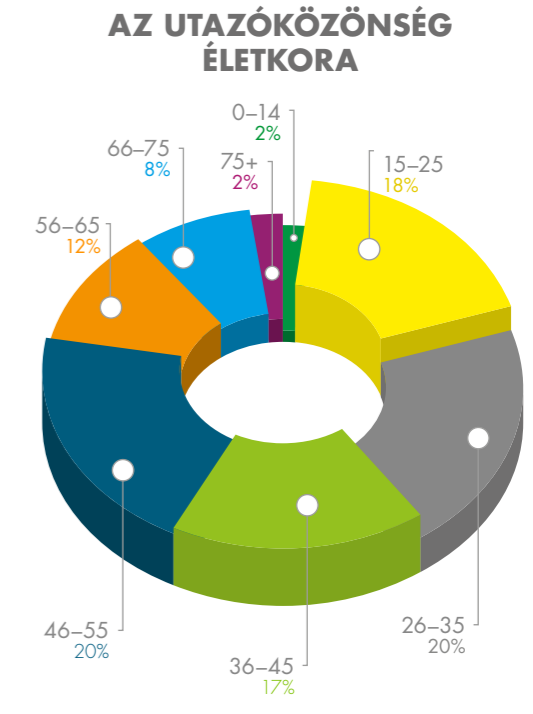

A GYSEV Zrt. a Nyugat-Dunántúlon és Kelet-Ausztriában, a régió egyik legnagyobb vállalatáént, meghatározó szerepet tölt be a vasúti személyszállításban.