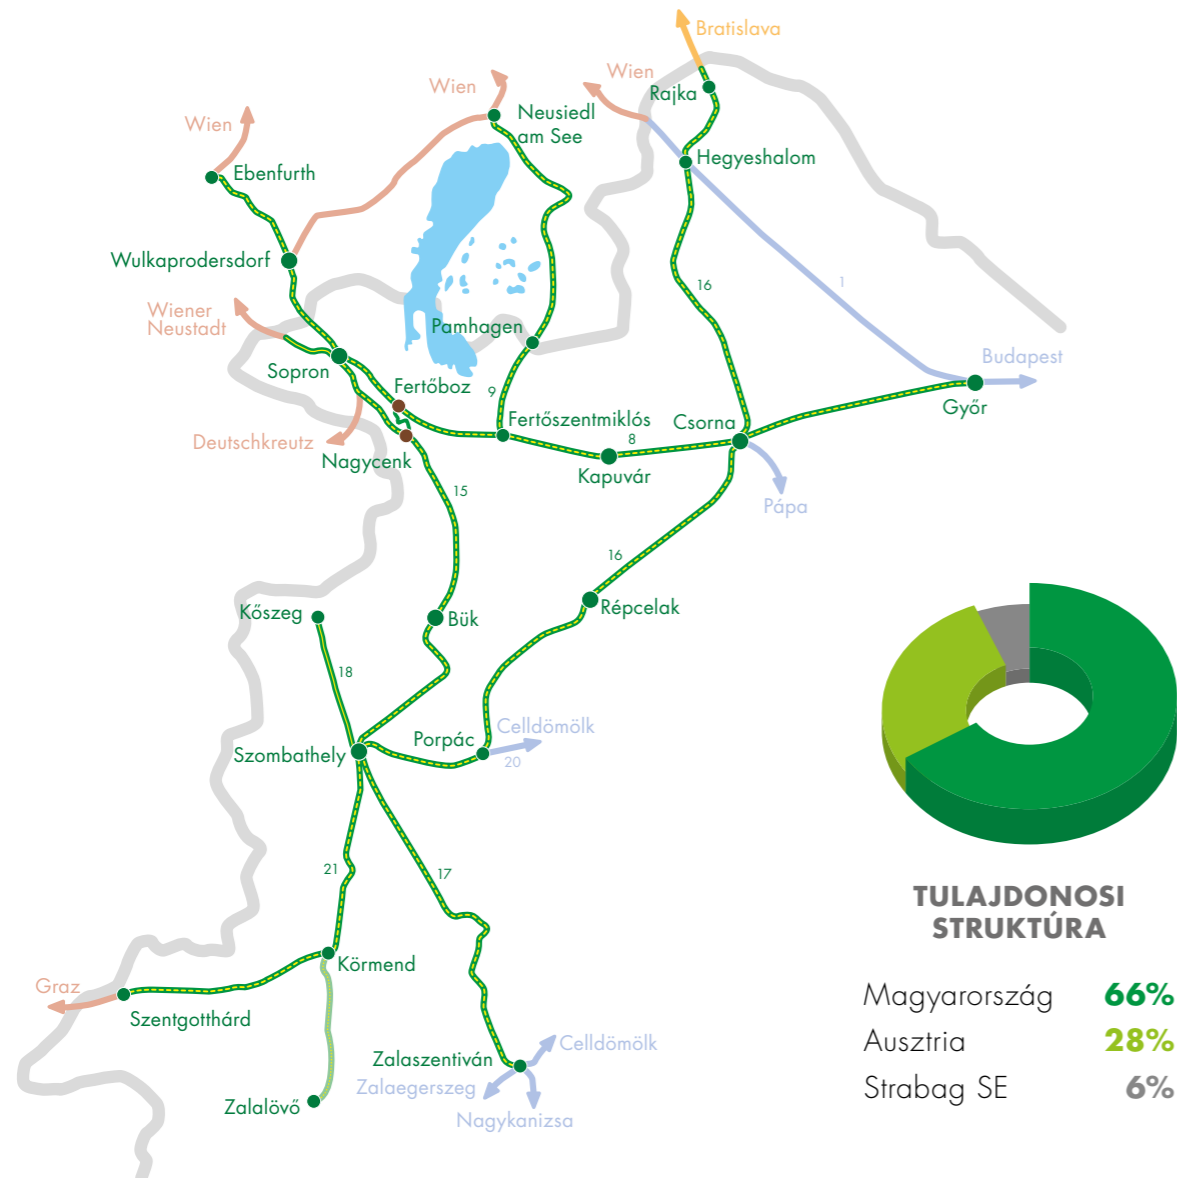

# MÉDIAAJÁNLÓ

MÉDIAFELÜLETEK,  
MEGJELENÉSI LEHETŐSÉGEK

anno 1872

Győr-Sopron-Ebenfurti Vasút Zártkörűen Működő Részvénytársaság

- a potenciális ügyfelek, partnerek közvetlen megszólítása, elérése biztosított,
- hirdetése helyhez kötöttség nélkül, egy időben a teljes régióban megjelenhet,
- online felületeinken országos ismertségre tehet szert,
- az állomásokon, vonatokon eltöltött minőségi idő hatékony információáramlást biztosít,
- különböző megjelenési lehetőségeink kombinációját kihasználva, utasaink egy utazás során/egyidejűleg több különböző felületen is találkozhatnak hirdetésével,
- a kommunikációs „zaj” korlátos,
- terméke és szolgáltatása színes, szórakoztató környezetben tárul az érdeklődők elé,
- a környezet iránti felelősségét is hangsúlyozza, ha a zöld vasúton hirdet!

A GYSEV Zrt. a Nyugat-Dunántúlon és Kelet-Ausztriában, a régió egyik legnagyobb vállalatáént, meghatározó szerepet tölt be a vasúti személyszállításban.