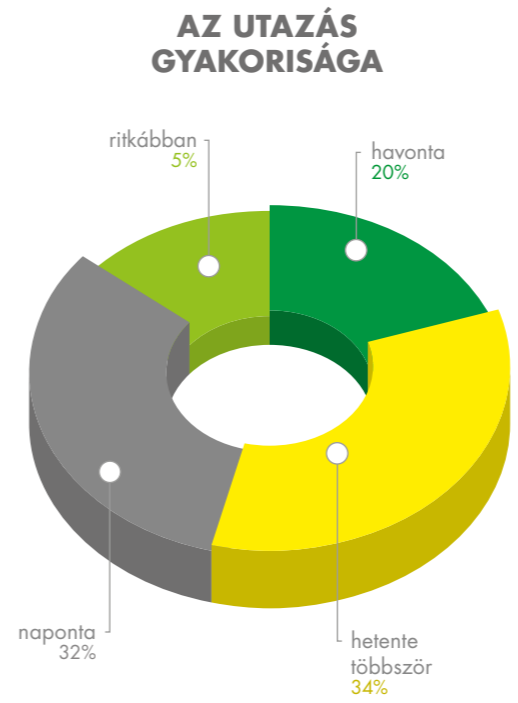

# MÉDIAAJÁNLÓ

MÉDIAFELÜLETEK,  
MEGJELENÉSI LEHETŐSÉGEK

anno 1872

Győr-Sopron-Ebenfurti Vasút Zártkörűen Működő Részvénytársaság

- a potenciális ügyfelek, partnerek közvetlen megszólítása, elérése biztosított,
- hirdetése helyhez kötöttség nélkül, egy időben a teljes régióban megjelenhet,
- online felületeinken országos ismertségre tehet szert,
- az állomásokon, vonatokon eltöltött minőségi idő hatékony információáramlást biztosít,
- különböző megjelenési lehetőségeink kombinációját kihasználva, utasaink egy utazás során/egyidejűleg több különböző felületen is találkozhatnak hirdetésével,
- a kommunikációs „zaj” korlátos,
- terméke és szolgáltatása színes, szórakoztató környezetben tárul az érdeklődők elé,
- a környezet iránti felelősségét is hangsúlyozza, ha a zöld vasúton hirdet!

A GYSEV Zrt. a Nyugat-Dunántúlon és Kelet-Ausztriában, a régió egyik legnagyobb vállalatáént, meghatározó szerepet tölt be a vasúti személyszállításban.