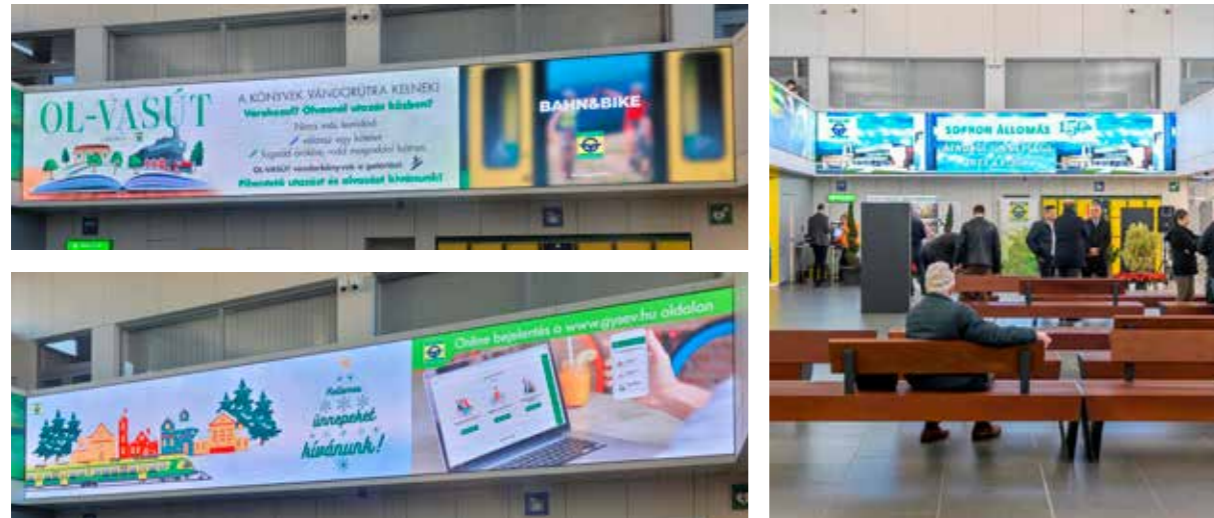

■ **LED FAL**

Figyelemfelkeltő, dinamikus hirdetéseit mutassa meg a megújult soproni vasútállomás utascarnokában található 9 méter hosszú LED falon!

- Méret: **kép (.jpg):** 1200x600 vagy 2400x600 pixel (teljes képernyő 1/3 ill. 2/3 része);
  mozgóképfájl (.mp4) 1200x600 pixel (képernyő 1/3 része), 0–20 sec időtartam
- 120 megjelenés / nap

Ár: **120.000 Ft** + ÁFA / hó. A grafikai anyagot a Megrendelő biztosítja.

■ **PLAKÁT**

Hirdetéseit vasútállomásainkon is kihelyezheti – a különböző méretű plakáttartók mindegyike forgalmas közlekedési útvonalak mentén található.

- A3 méretű plakát **10 000 Ft** + ÁFA / db /hó
- A1 méretű plakát **25 000 Ft** + ÁFA / db /hó
- A0 méretű plakát **35 000 Ft** + ÁFA / db /hó

A plakát módosítására havonta van lehetőség. A plakátokat a Megrendelő biztosítja.