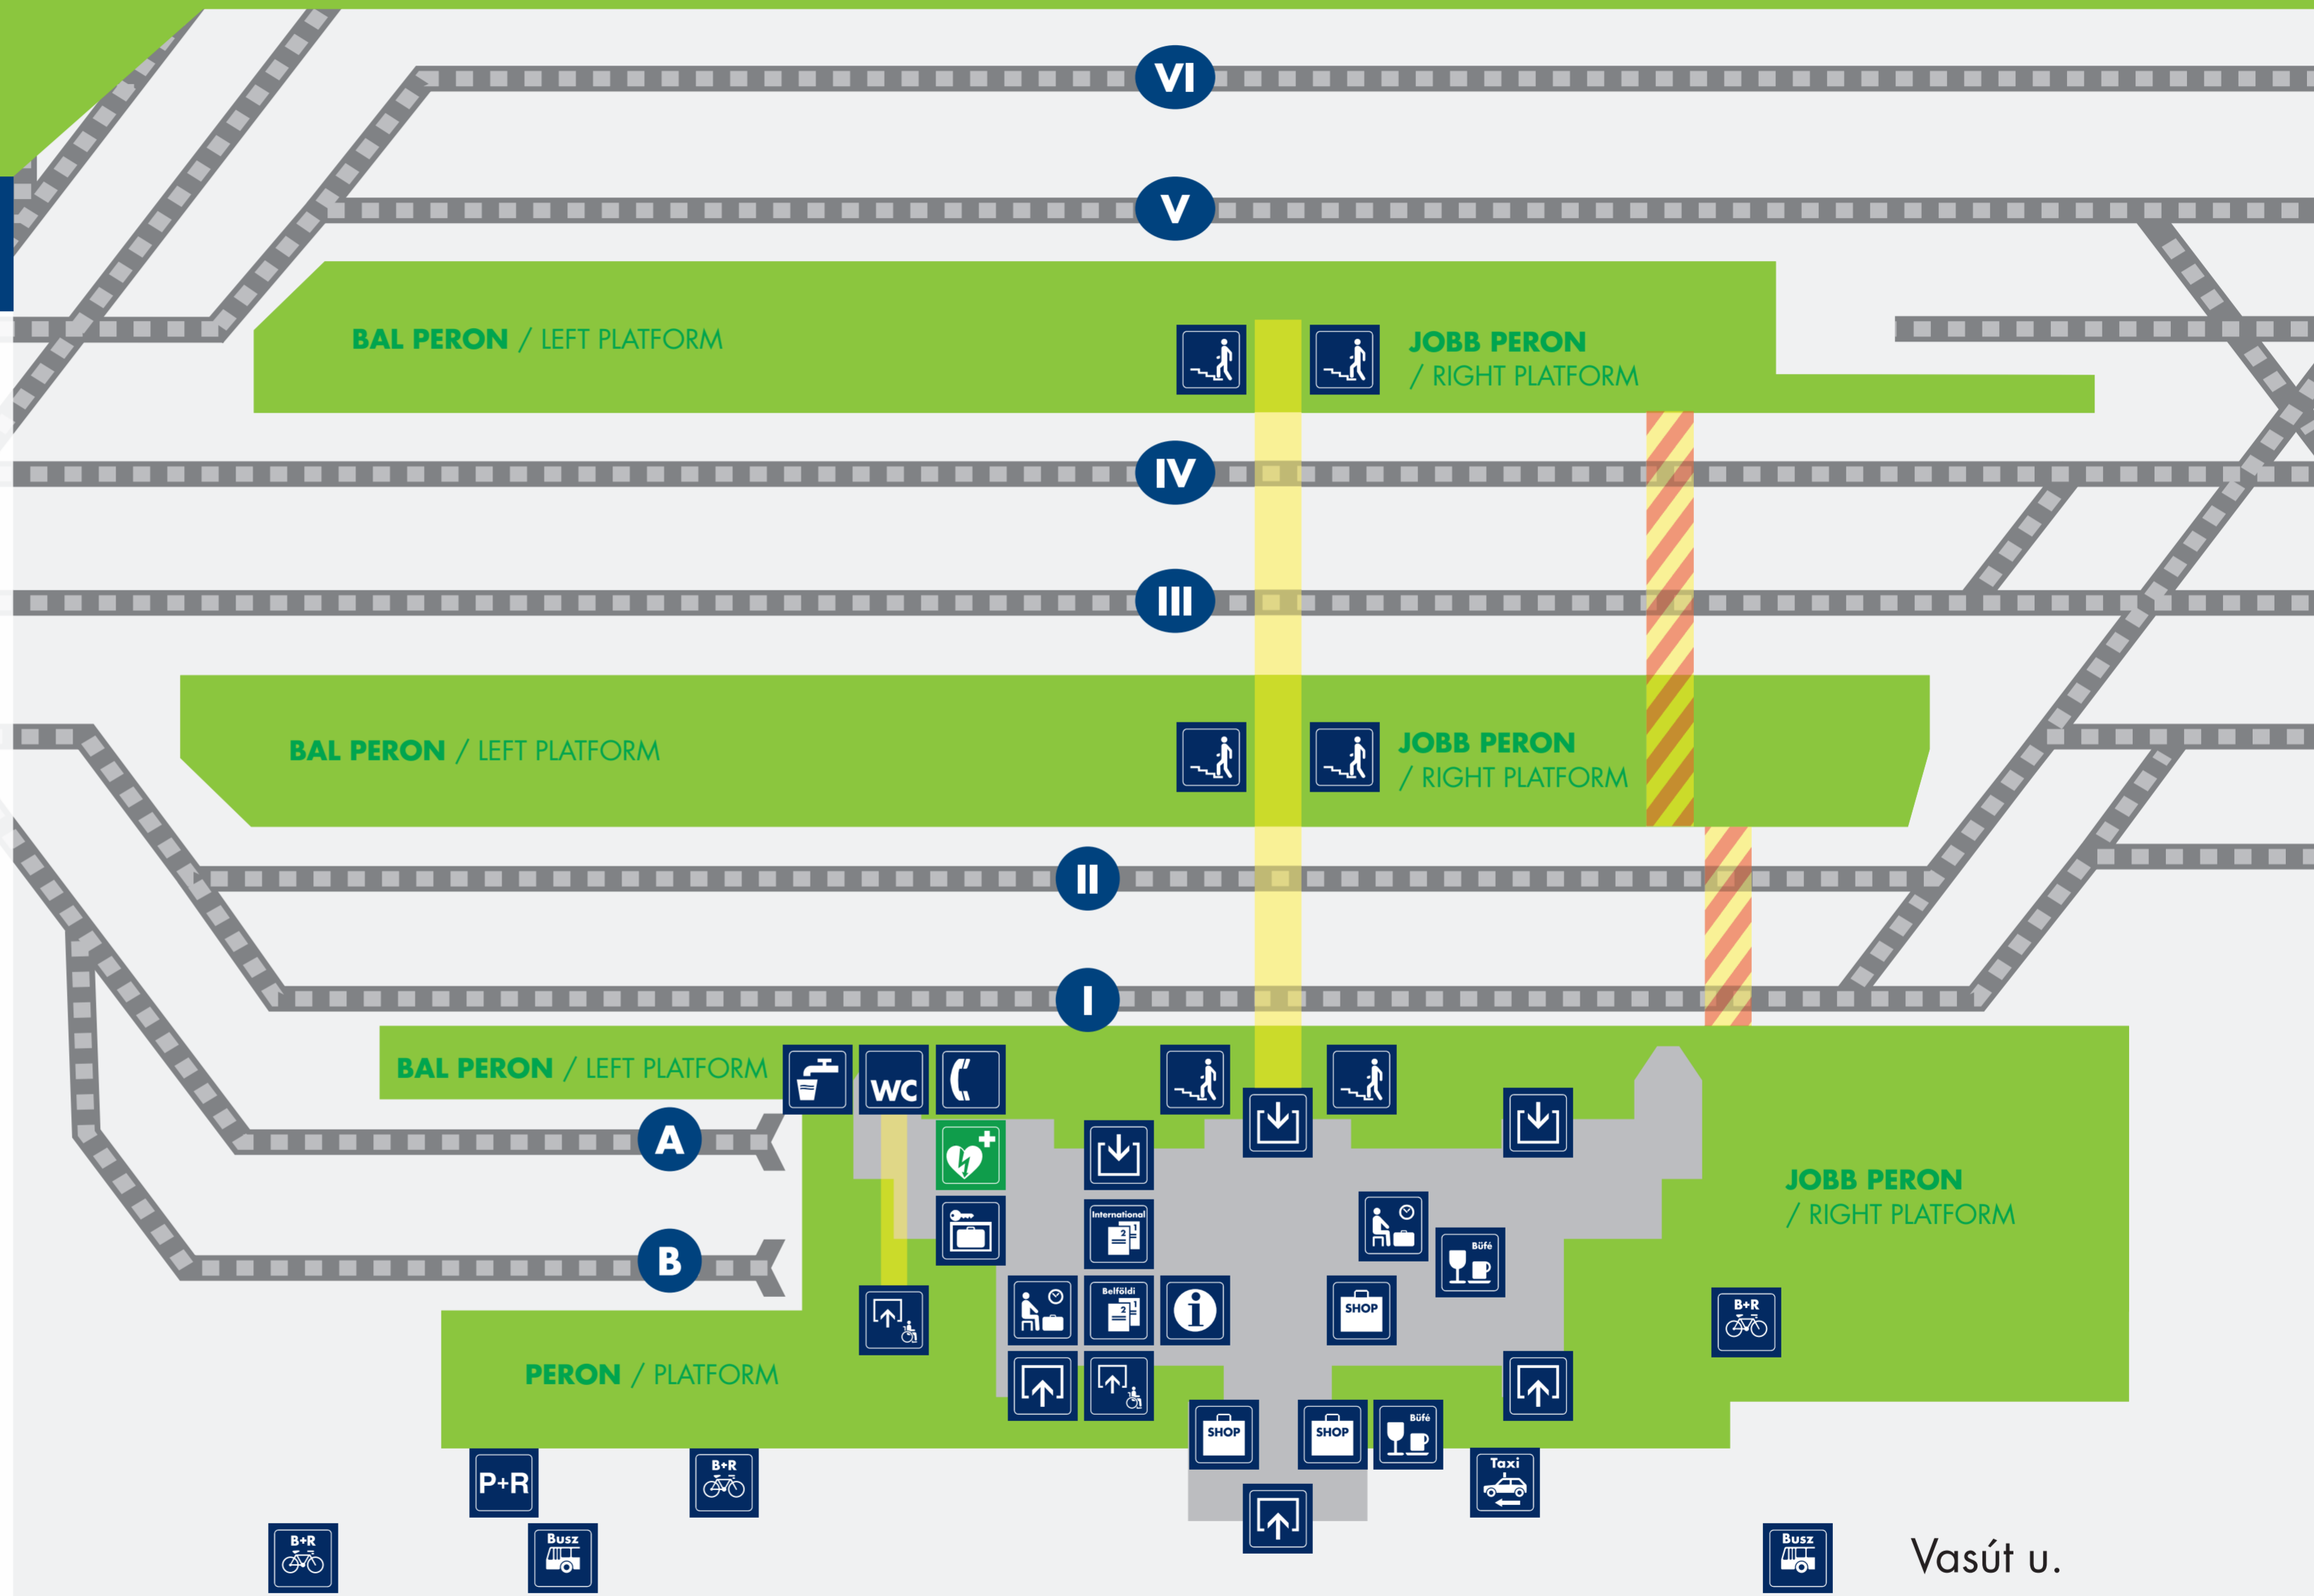

anno 1872

# SZOMBATHELY ÁLLOMÁS TÉRKÉPE

Map of Szombathely railway station

## JELMAGYARÁZAT / LEGEND

-  **bejárat / entrance**
-  **autóbusz / bus**
-  **belföldi jegypénztár / cashier's desk**
-  **nemzetközi jegypénztár / international ticket office**
-  **információ / information**
-  **kerékpártároló / bike parking**
-  **parkoló, P+R / car parking**
-  **WC / restroom**
-  **csomagmegőrző automata / baggage**
-  **büfé / buffet**
-  **üzlet / shop**
-  **ivóvíz / water**
-  **nyilvános telefon / telephone**
-  **mozgássérült bejárat / disabled entrance**
-  **váróterem / waiting-room**
-  **defibrillátor**
-  **taxi**
-  **közlekedési útvonal / trespassing**
-  **üzemi terület (kísérettel) / operating area**