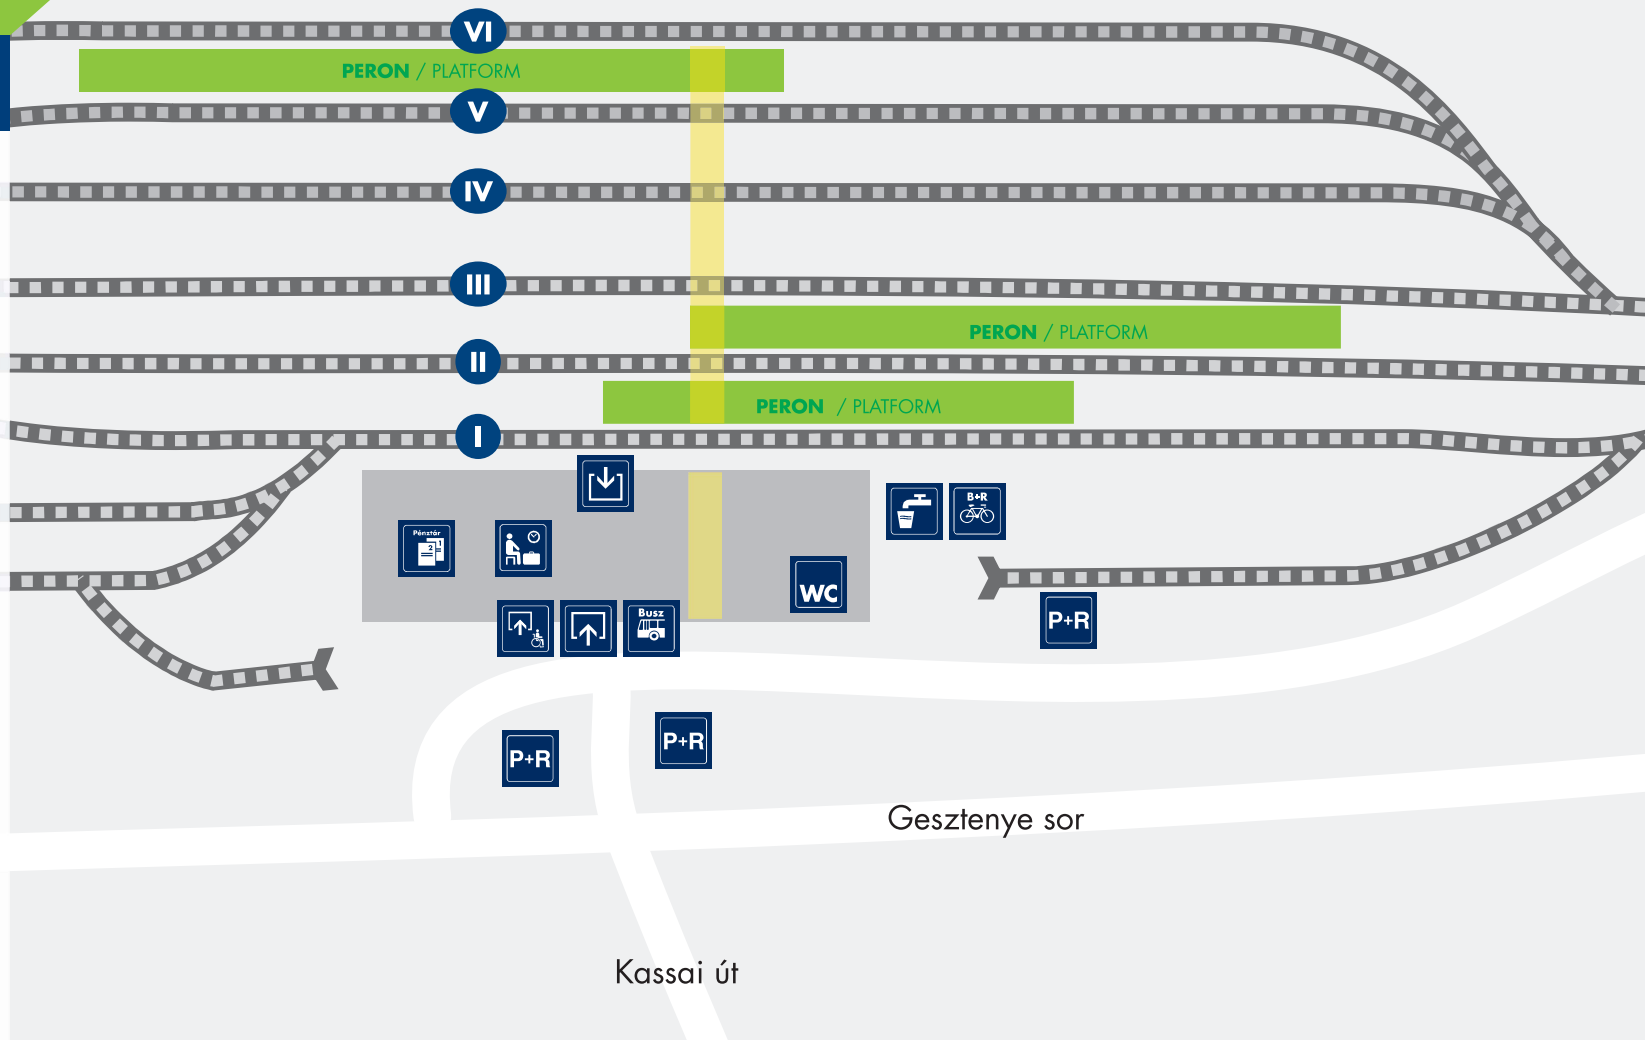

anno 1872

FERTŐSZENTMIKLÓS ÁLLOMÁS TÉRKÉPE

Map of Fertőszentmiklós railway station

JELMAGYARÁZAT / LEGEND

-  bejárat / entrance
-  autóbusz / bus
-  kerékpártároló / bike parking
-  mozgássérült bejárat / disabled entrance
-  jegypénztár / cashier's desk
-  parkoló, P+R / car parking
-  váróterem / waiting-room
-  ivóvíz / water
-  wc / restroom
-  közlekedési útvonal / trespassing