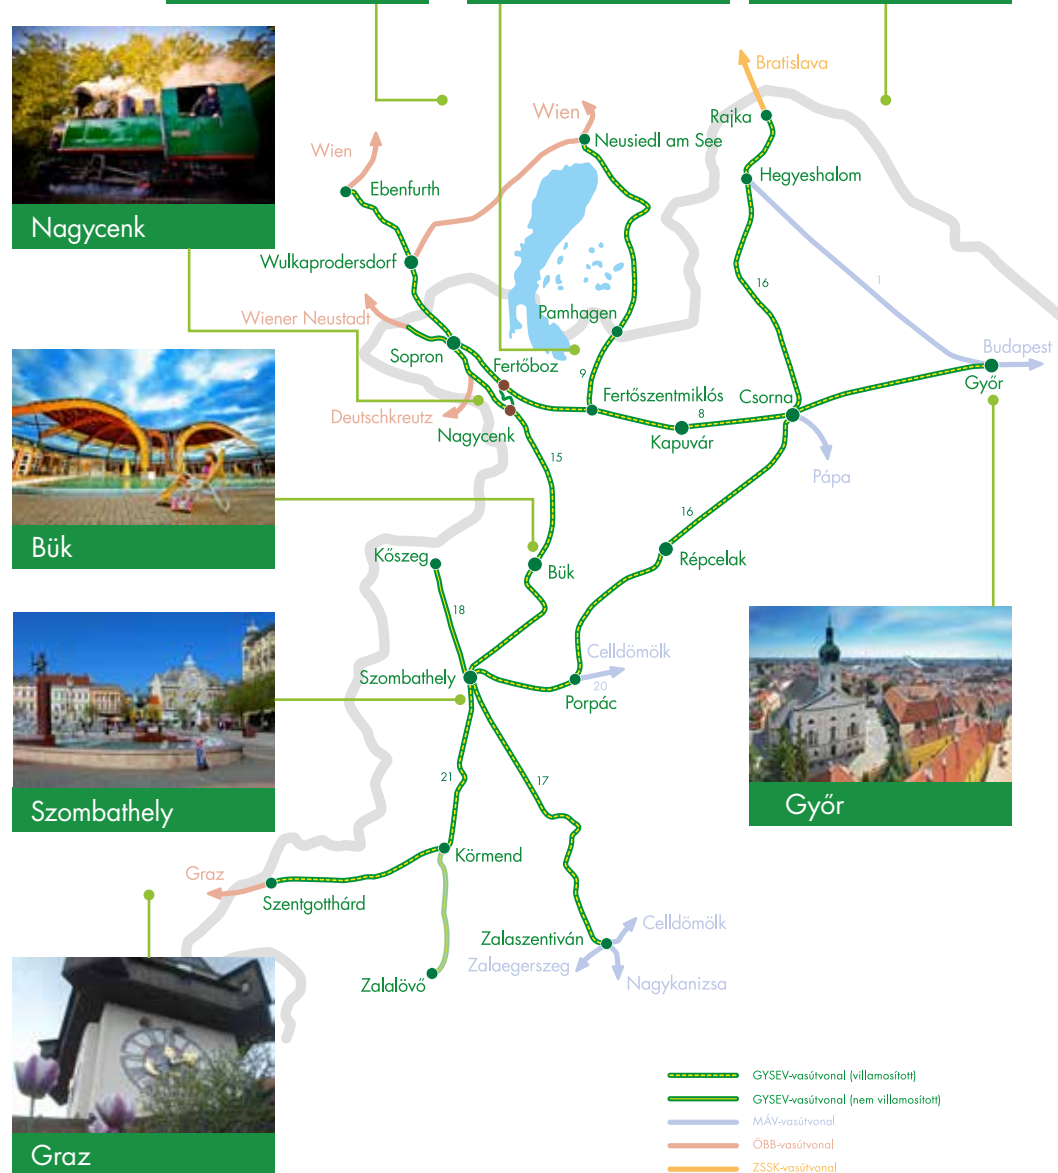

Bécs

Fertő tó

Pozsony

Szombathely

Graz

GySEV-vasútvonal (villamosított)
GySEV-vasútvonal (nem villamosított)
MÁV-vasútvonal
ÖBB-vasútvonal
ZSSK-vasútvonal